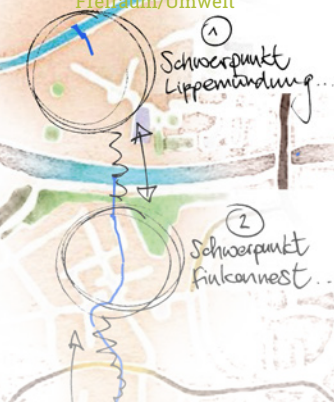

Wir
machen
MITte

Die integrierte
Entwicklung der
Innenstadt Dorsten

Ideenwerkstatt zur Umgestaltung und Aufwertung des Schölzbaches

Donnerstag, 06. April 2017 | 19.00 Uhr
Evangelisches Gemeindezentrum
Altstadt, Südwall 5

Einladung zur ersten Ideenwerkstatt
für die Umgestaltung des Schölzbaches

Büro
Drecker

Büro
Koenzen

SCHÖLZBACH DORSTEN

Wir machen MITte
Freiraum/Umwelt

IDEENSKIZZEN:

Aussichtspunkte

Einladung

Infizieren von
Brennungsvarianten

Direkter Kontakt
zum Wasser...

Die Planungen zur Belebung des Gewässers und Aufwertung der Uferbereiche am Schölzbach starten. Bereits heute kümmern sich engagierte Bürgerinnen und Bürger um die Pflege einzelner Flächen entlang des Baches. Als Dorstener Bürger, Immobilieneigentümer, Bewohner oder Verein möchten wir frühzeitig mit Ihnen ins Gespräch kommen. Nutzen die Gelegenheit, um sich mit den Architekten auszutauschen und Ihre Ideen und Wünsche vorzustellen.